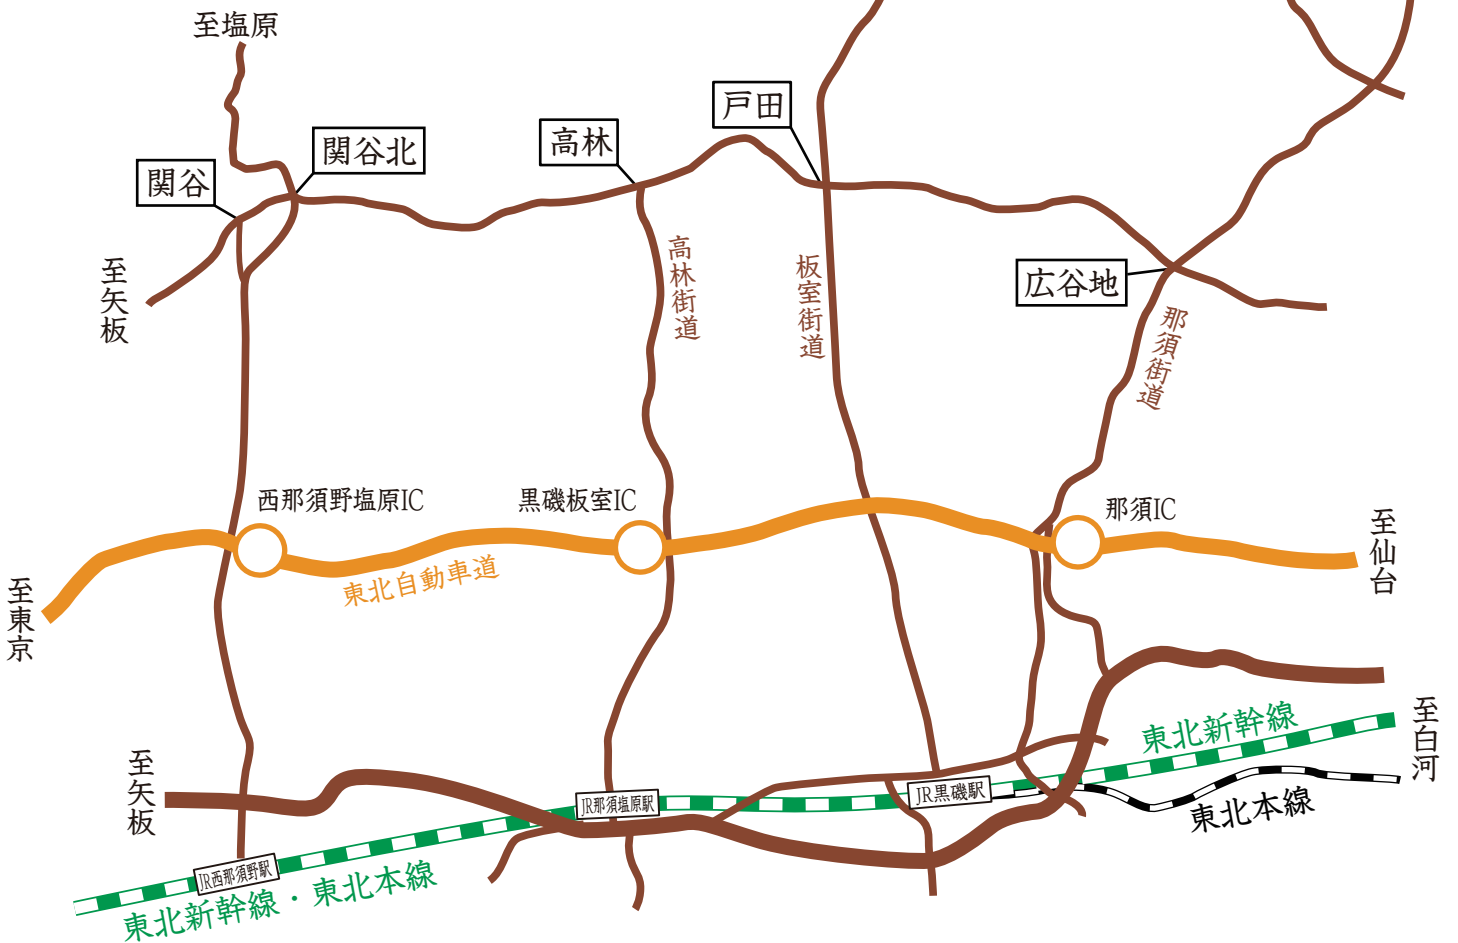

交通のご案内

電車・バス・タクシーの場合

- 東北新幹線的那須塩原駅から在来線に乗り換え、黒磯駅よりタクシーまたはバスで板室温泉へ。
- 東北新幹線的那須塩原駅からタクシーで板室温泉へ。
- もみじ号 東京 新宿駅よりバス停 戸田下車、東野路線バス・板室温泉行きに乗り換えて板室温泉へ。

お車の場合

- 西那須野塩原ICより塩原方面へ右折。関谷北の交差点を右折し、戸田の交差点を左折し、板室温泉方面へ。
- 那須ICより那須温泉方面へ右折。広谷地の交差点を左折し、那須大橋を渡り、戸田の交差点を右折し、板室温泉方面へ。
- 黒磯板室ICより板室温泉方面へ左折。高林の交差点を右折し、戸田の交差点を左折。板室温泉方面へ。
※黒磯板室ICは平成21年3月に開通予定です。